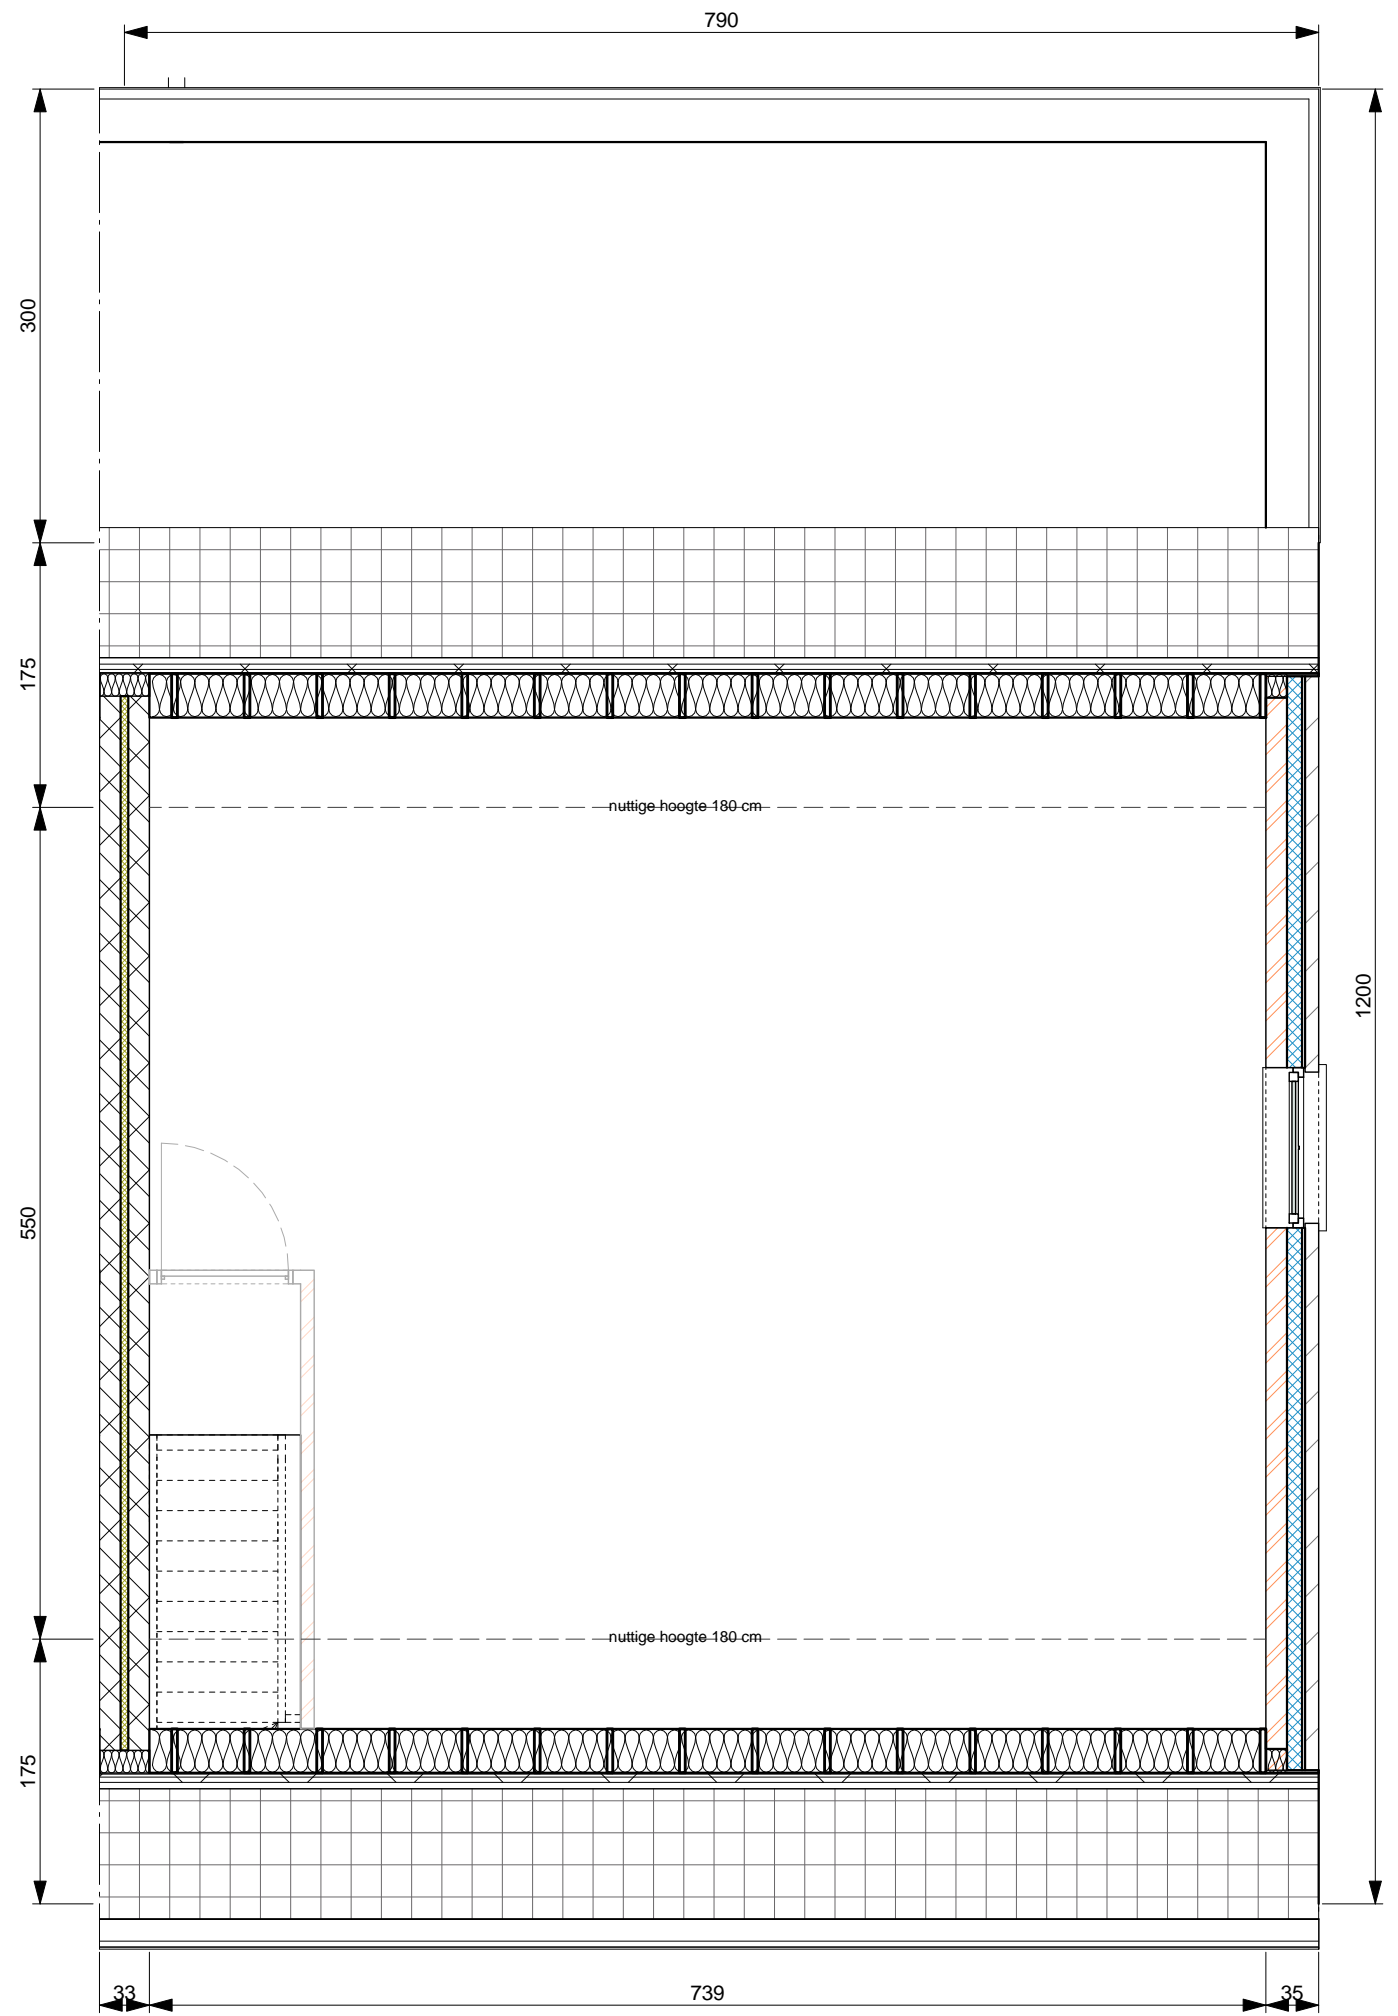

① Woning 4 - niv. 0 gelijkvloers
1 : 50

De Nieuwe Schans

RESIDENTIE DE NIEUWE SCHANS - Smeelstraat 2 en 3 - 3910 Neepeit

- 14 wooneenheden
- 10 ondergrondse garages
- 10 ondergrondse autostandplaatsen
- 16 bovengrondse autostandplaatsen

Architect:
Steven Bleuzé
Tielenssteenweg 9
2460 Lichtaart

Opdrachtgever:
Stado bvba
Spechtendreef 4
2460 Lichtaart

1 Woning 4 - niv. 1 eerste verdieping
1 : 50

2 Woning 4 - niv. 2 zolder
1 : 50