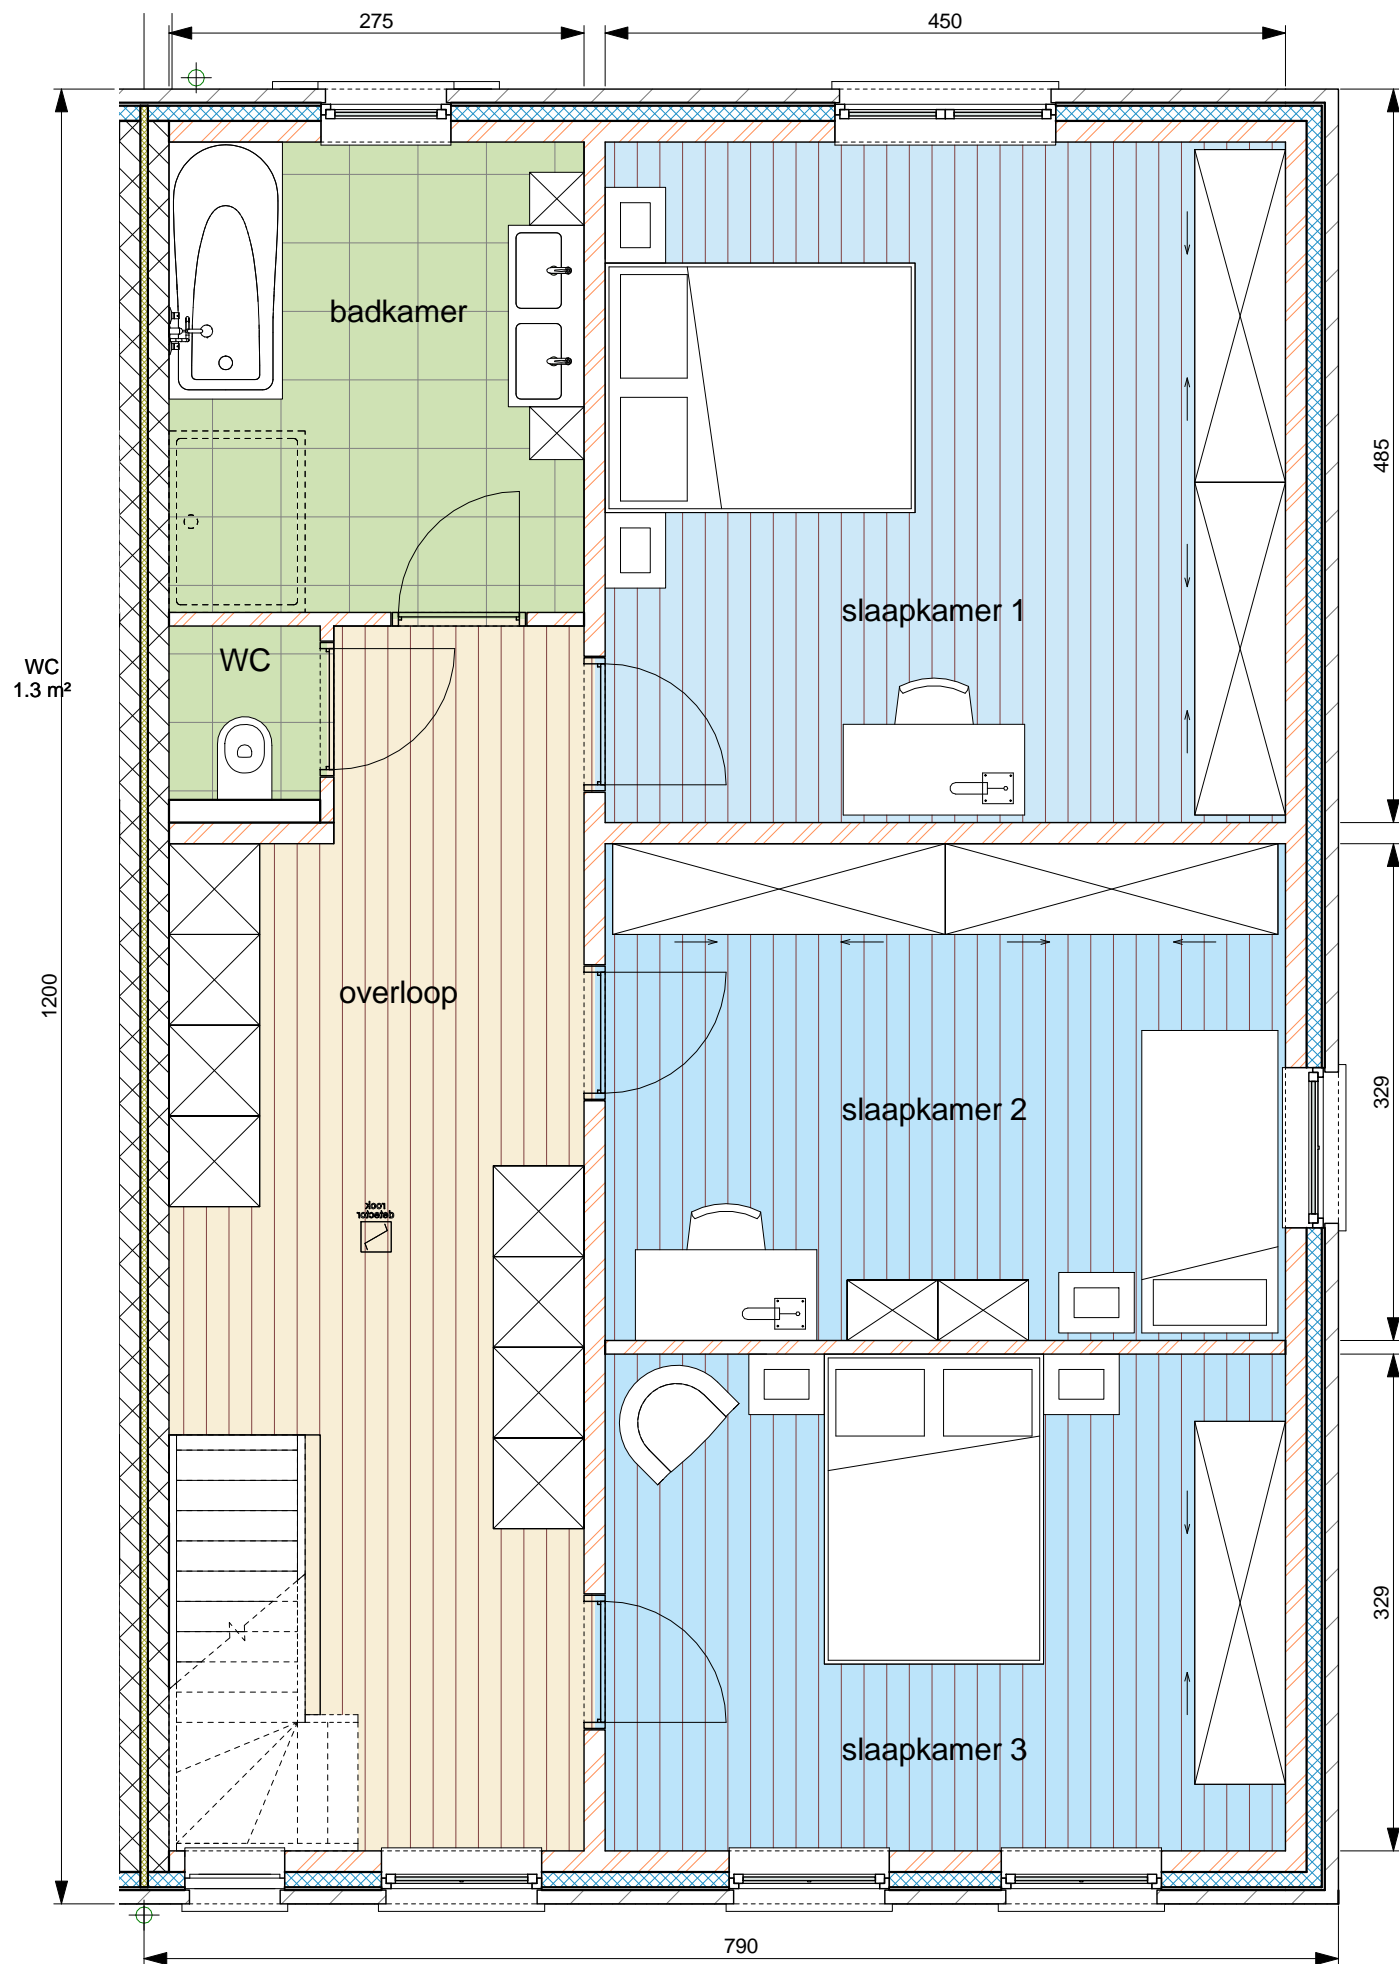

De Nieuwe Schans

RESIDENTIE DE NIEUWE SCHANS - Smeelstraat 2 en 3 - 3910 Neepeit

- 14 wooneenheden
- 10 ondergrondse garages
- 10 ondergrondse autostandplaatsen
- 16 bovengrondse autostandplaatsen

Architect:
Steven Bleuzé
Tielenssteenweg 9
2460 Lichtaart

Opdrachtgever:
Stado bvba
Spechtendreef 4
2460 Lichtaart

1 Woning 4 - niv. 1 eerste verdieping
1 : 50