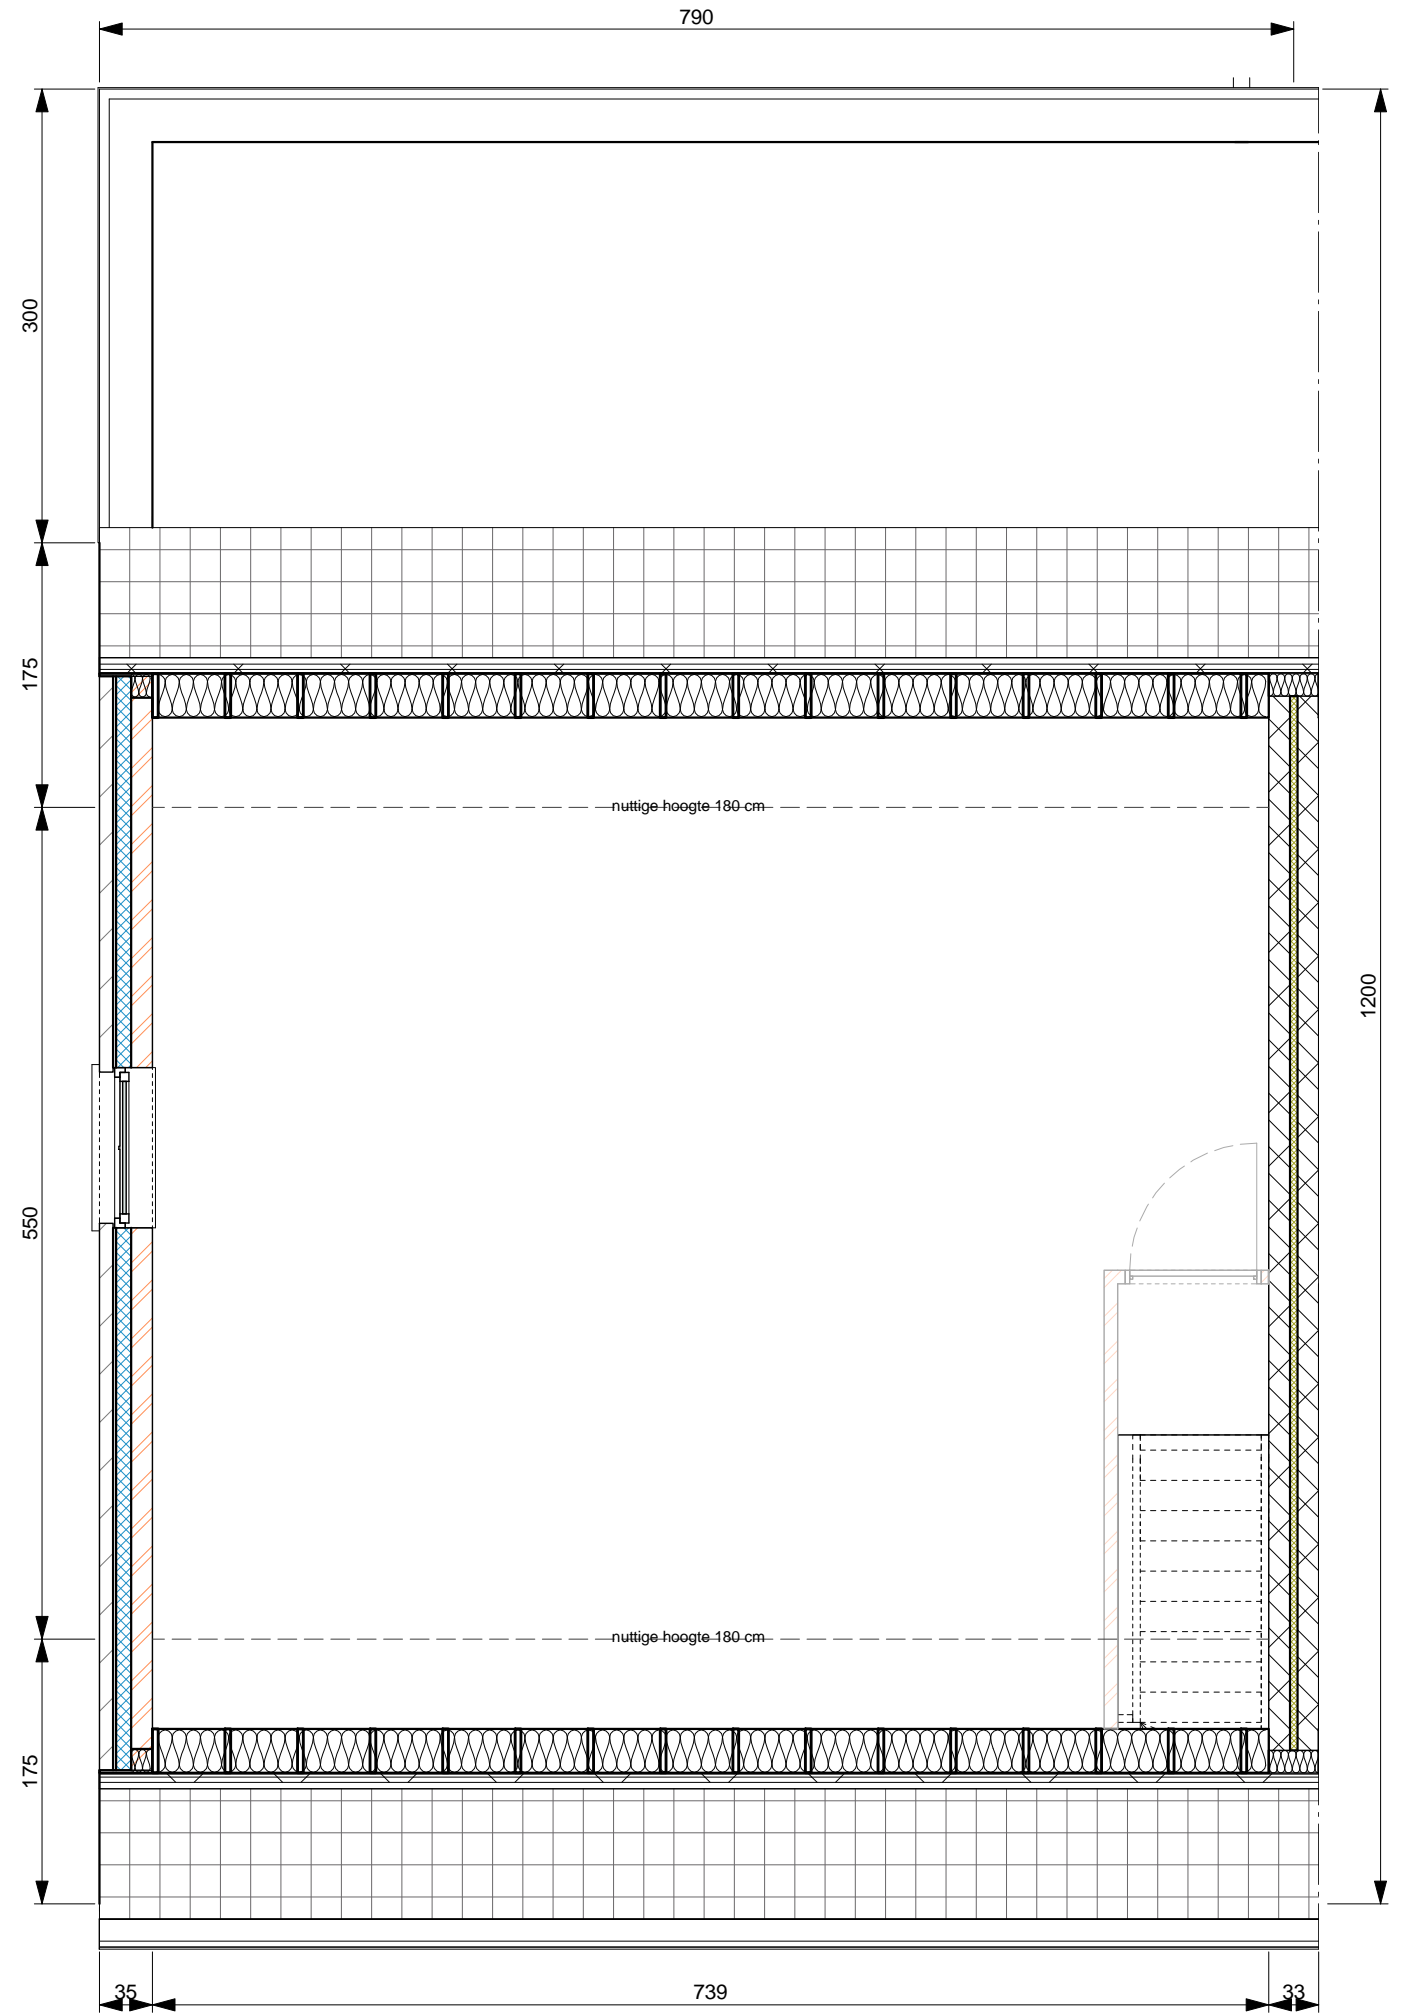

① Woning 3 - niv. 0 gelijkvloers  
1 : 50

De Nieuwe Schans

1 Woning 3 - niv. 1 eerste verdieping  
1 : 50

2 Woning 3 - niv. 2 zolder  
1 : 50

RESIDENTIE DE NIEUWE SCHANS - Smeelstraat 2 en 3 - 3910 Neepeit

- 14 wooneenheden
- 10 ondergrondse garages
- 10 ondergrondse autostandplaatsen
- 16 bovengrondse autostandplaatsen

Architect:  
Steven Bleuzé  
Tielenssteenweg 9  
2460 Lichtaart

Opdrachtever:  
Stado bvba  
Spechtendreef 4  
2460 Lichtaart