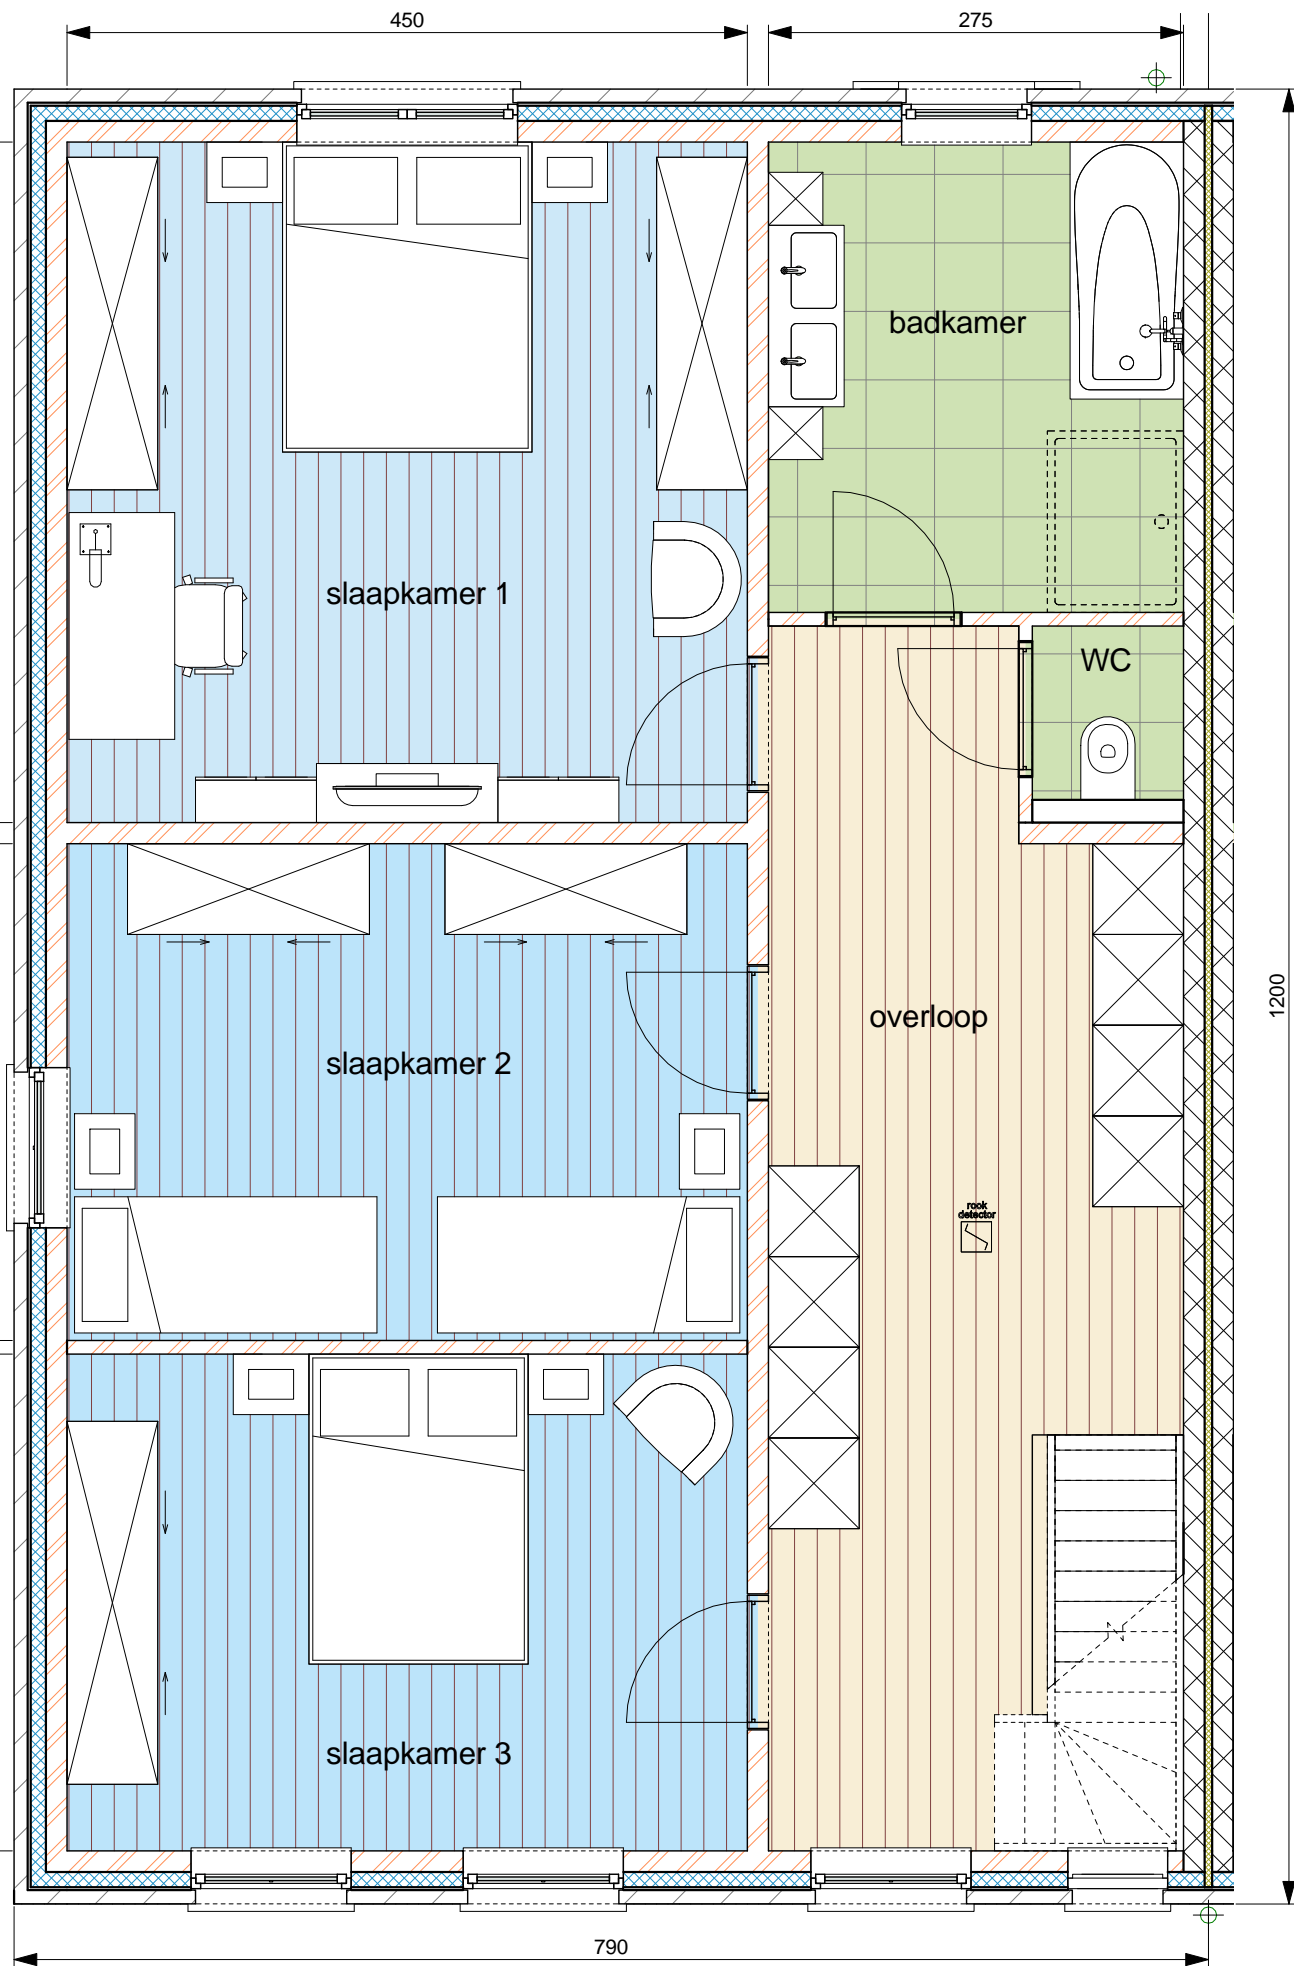

① Woning 3 - niv. 0 gelijkvloers  
1 : 50

De Nieuwe Schans

1 Woning 3 - niv. 1 eerste verdieping  
1 : 50

2 Woning 3 - niv. 2 zolder  
1 : 50

RESIDENTIE DE NIEUWE SCHANS - Smeelstraat 2 en 3 - 3910 Neepeit

- 14 wooneenheden
- 10 ondergrondse garages
- 10 ondergrondse autostandplaatsen
- 16 bovengrondse autostandplaatsen

Architect:  
Steven Bleuzé  
Tielenssteenweg 9  
2460 Lichtaart

Opdrachtever:  
Stado bvba  
Spechtendreef 4  
2460 Lichtaart