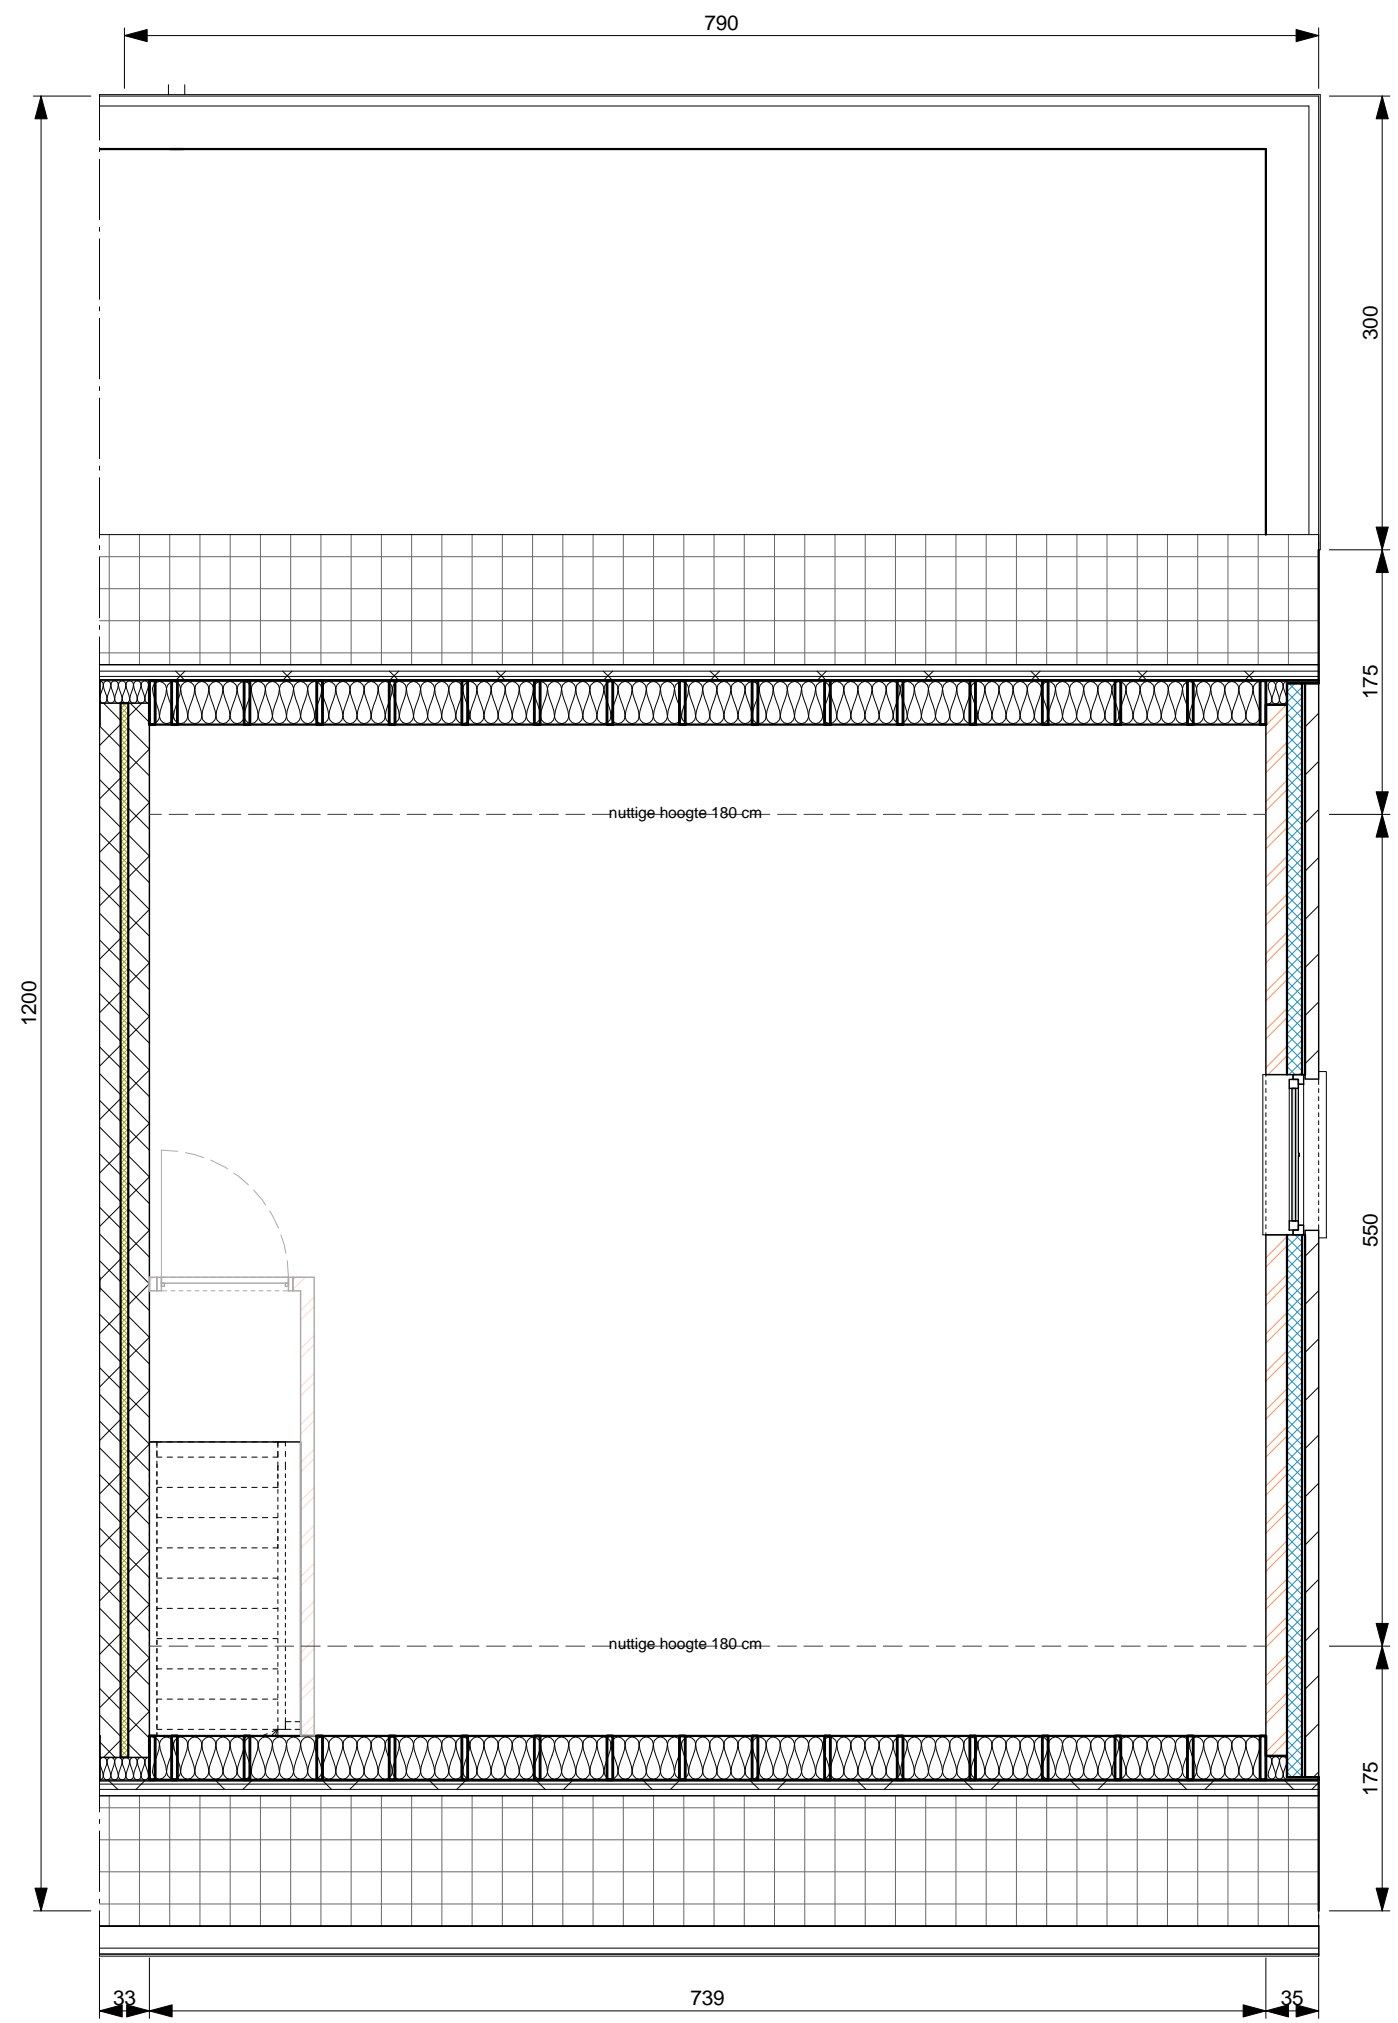

1 Woning 2 - niv. 0 gelijkvloers
1 : 50

De Nieuwe Schans

RESIDENTIE DE NIEUWE SCHANS - Smeelstraat 2 en 3 - 3910 Neepeit

- 14 wooneenheden
- 10 ondergrondse garages
- 10 ondergrondse autostandplaatsen
- 16 bovengrondse autostandplaatsen

Architect:
Steven Bleuzé
Tielenssteenweg 9
2460 Lichtaart

Opdrachtgever:
Stado bvba
Spechtendreef 4
2460 Lichtaart

1 Woning 2 - niv. 1 eerste verdieping
1 : 50

2 Woning 2 - niv. 2 zolder
1 : 50