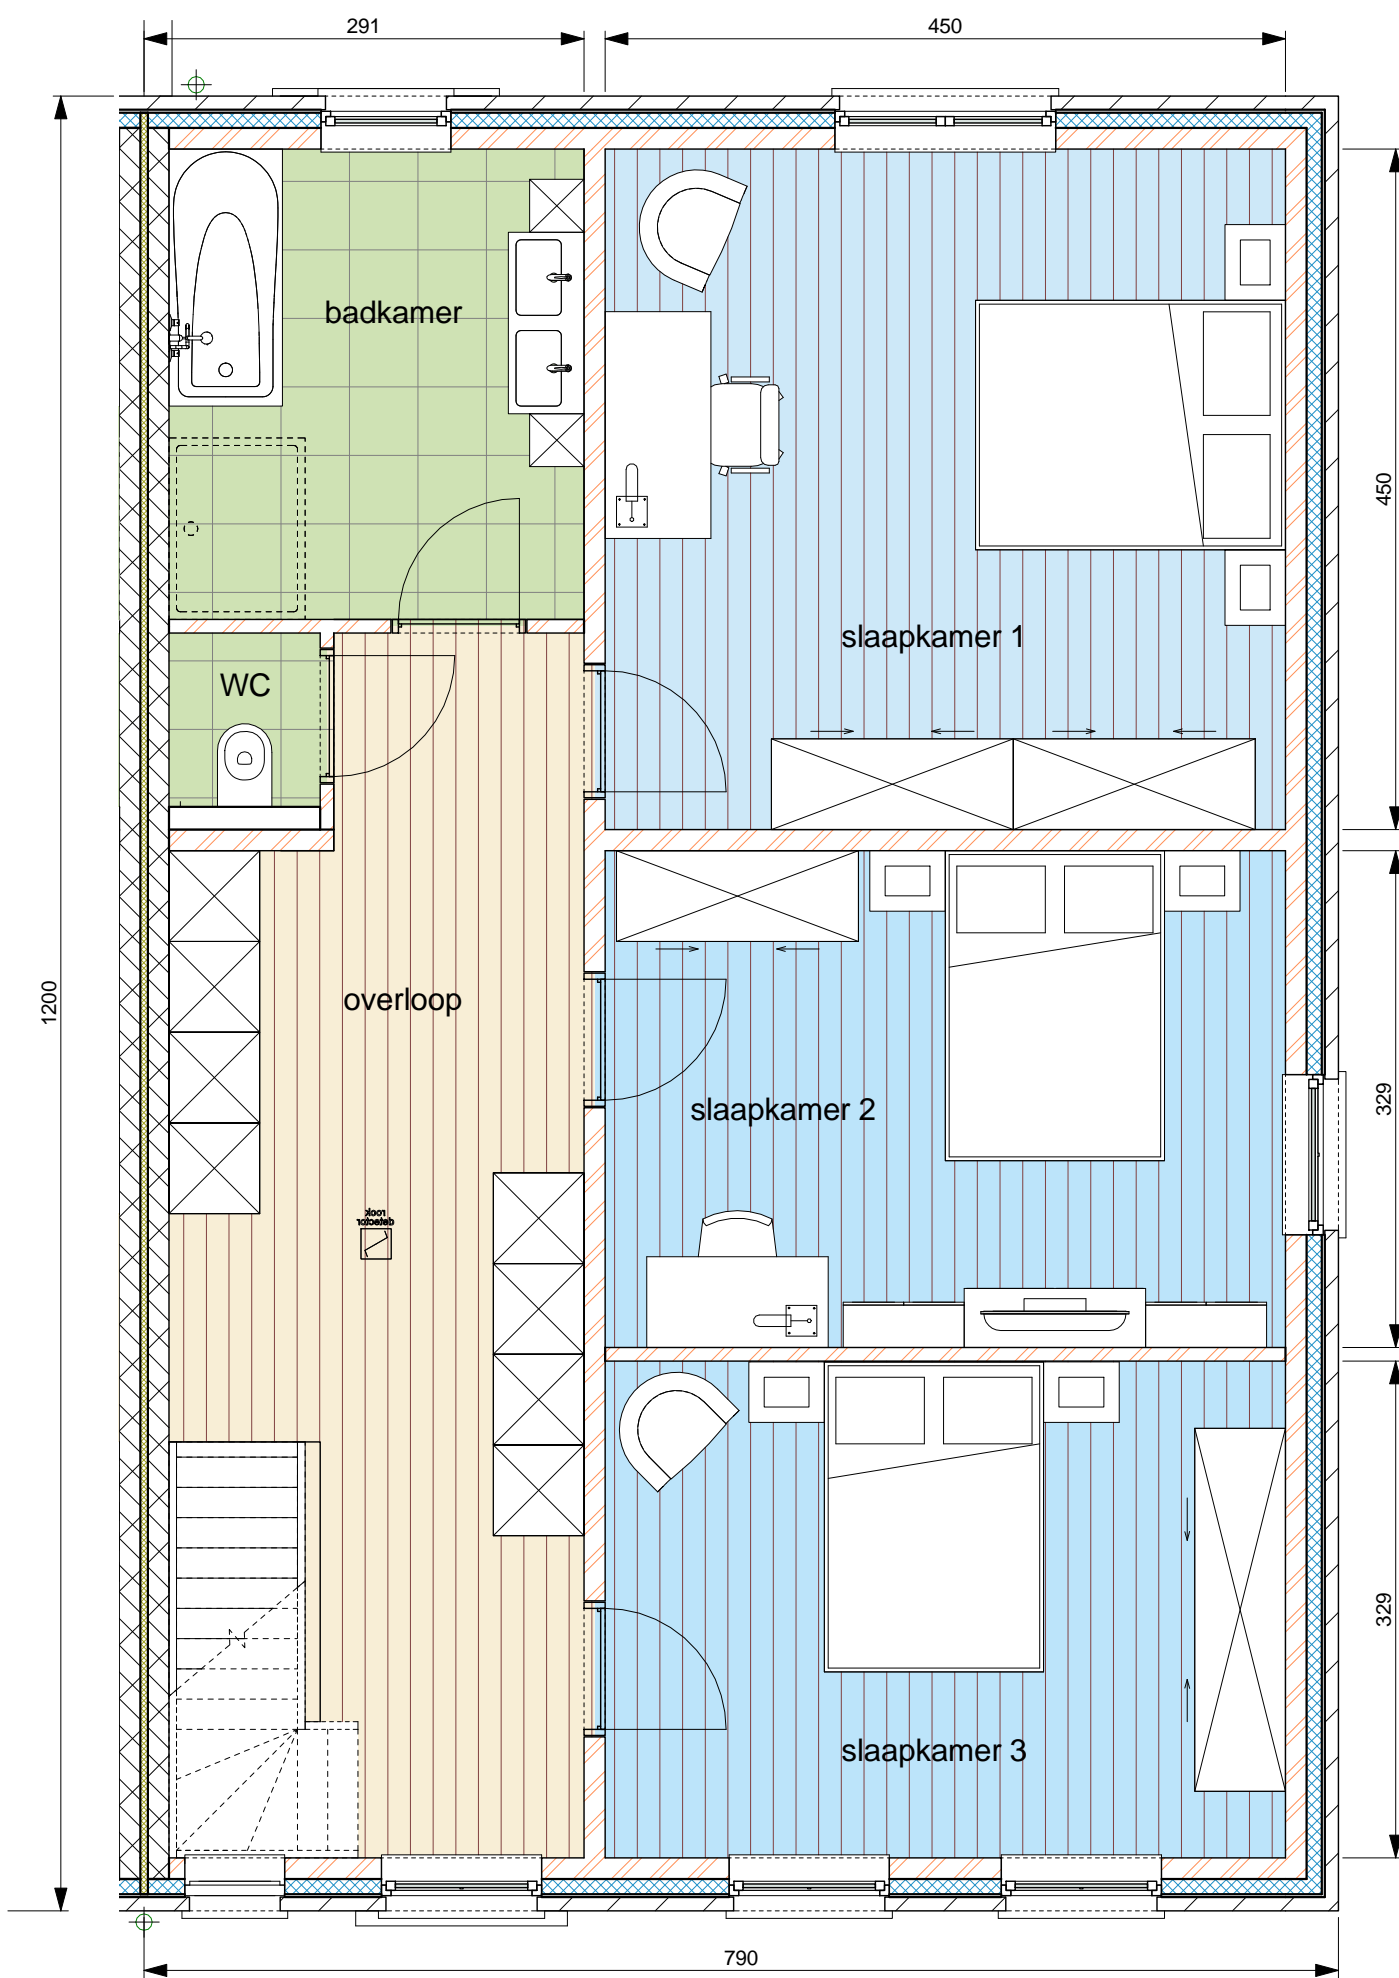

De Nieuwe Schans

RESIDENTIE DE NIEUWE SCHANS - Smeelstraat 2 en 3 - 3910 Neepeit

- 14 wooneenheden
- 10 ondergrondse garages
- 10 ondergrondse autostandplaatsen
- 16 bovengrondse autostandplaatsen

Architect:
Steven Bleuzé
Tielenssteenweg 9
2460 Lichtaart

Opdrachtgever:
Stado bvba
Spechtendreef 4
2460 Lichtaart

1 Woning 2 - niv. 1 eerste verdieping
1 : 50