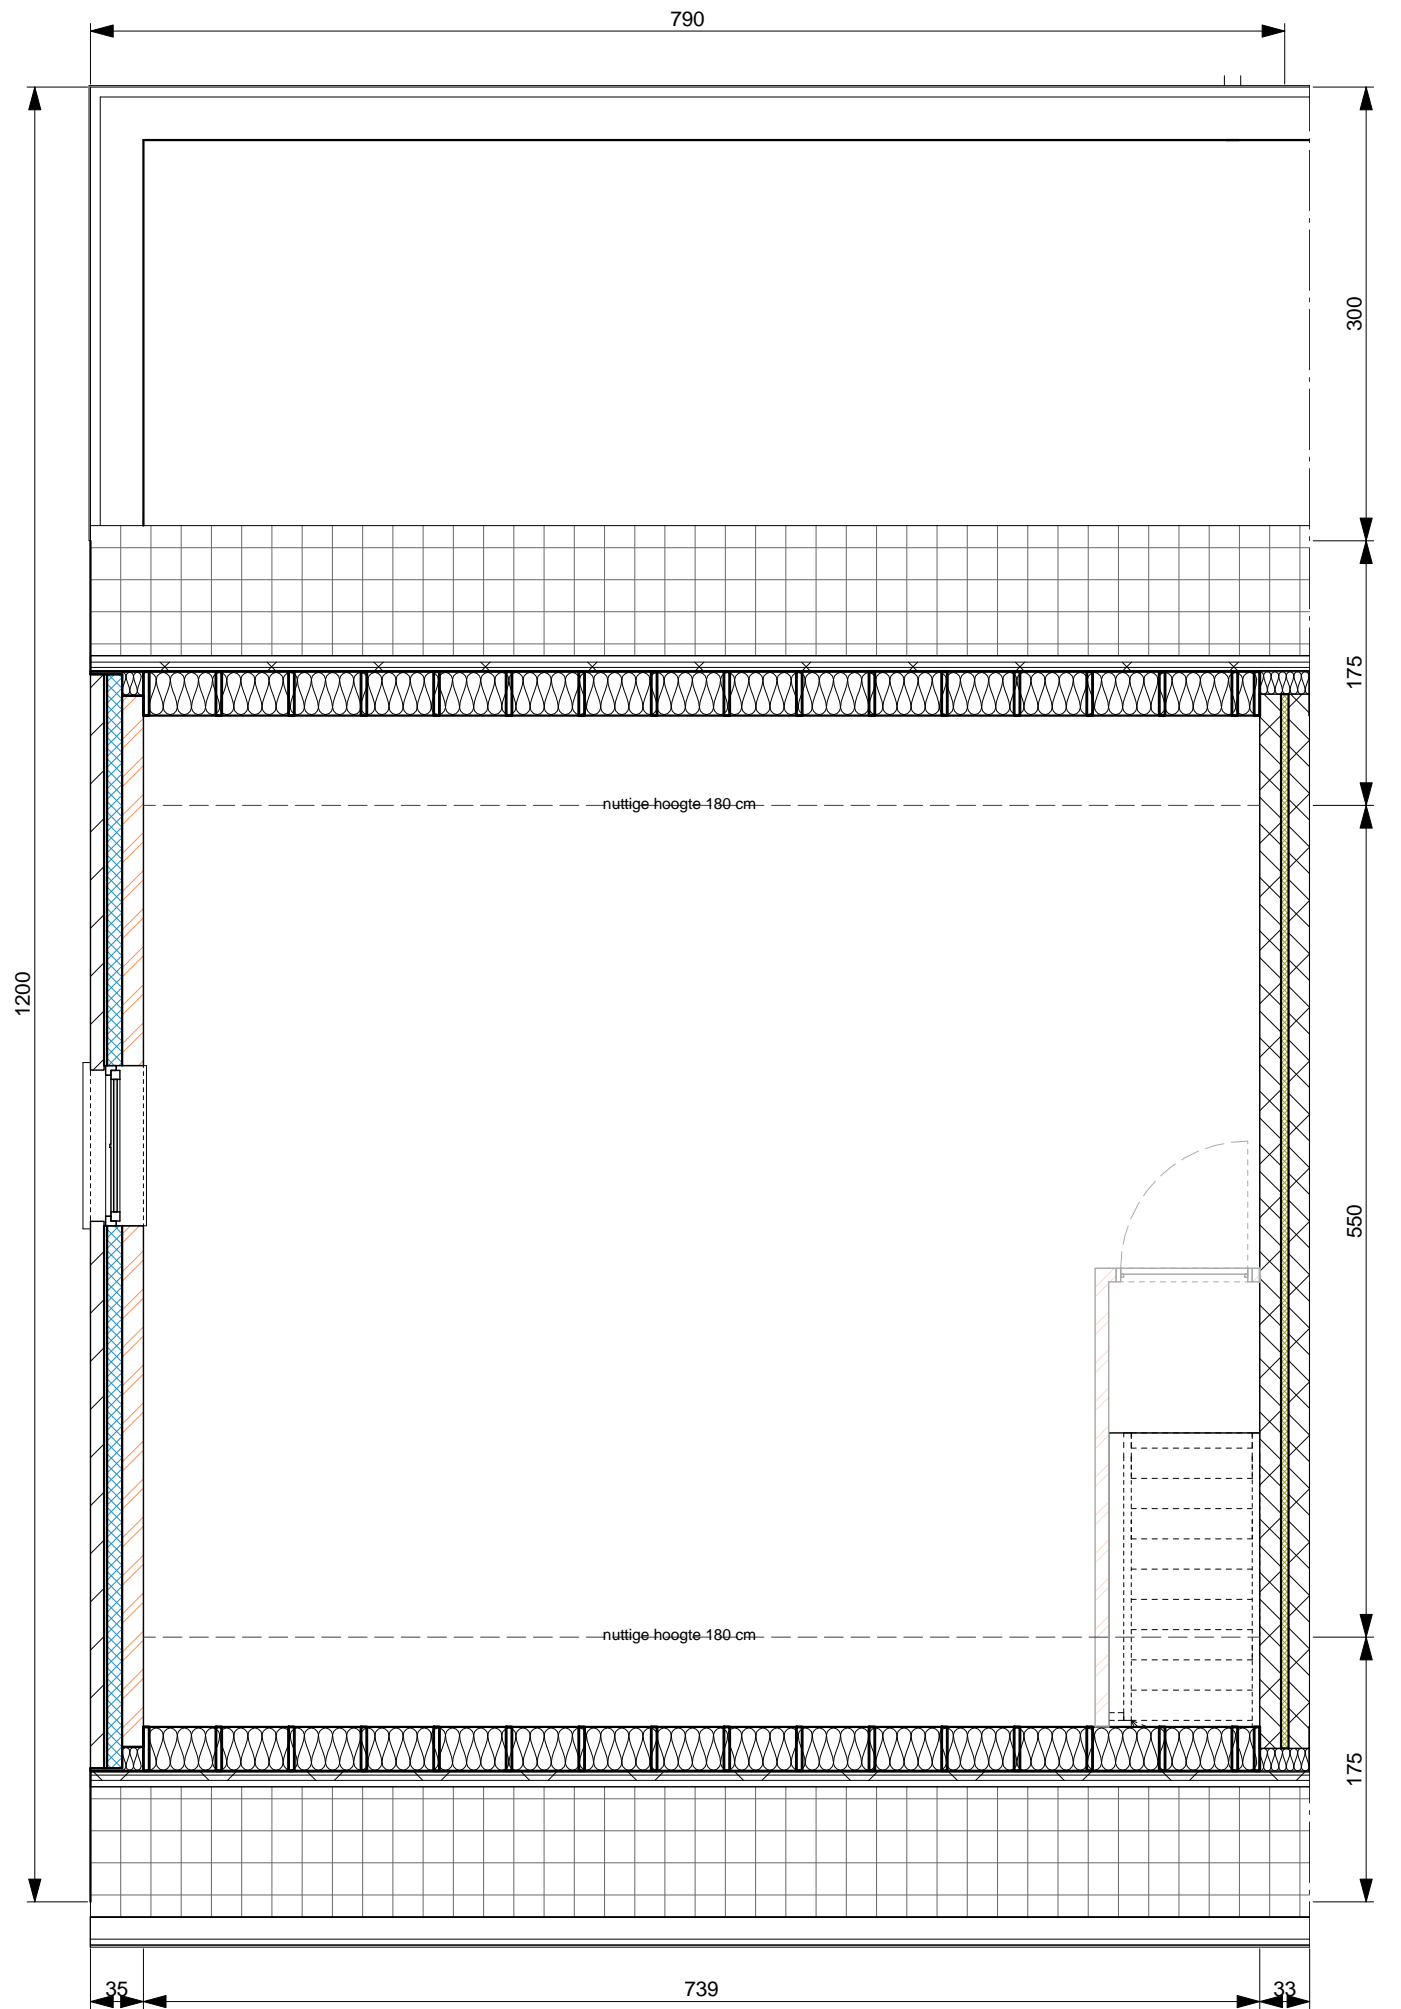

① Woning 1 - niv. 0 gelijkvloers  
1 : 50

De Nieuwe Schans

1 Woning 1 - niv. 1 eerste verdieping  
1 : 50

2 Woning 1 - niv. 2 zolder  
1 : 50

RESIDENTIE DE NIEUWE SCHANS - Smeelstraat 2 en 3 - 3910 Neepeit

- 14 wooneenheden
- 10 ondergrondse garages
- 10 ondergrondse autostandplaatsen
- 16 bovengrondse autostandplaatsen

Architect:  
Steven Bleuzé  
Tielenssteenweg 9  
2460 Lichtaart

Opdrachtever:  
Stado bvba  
Spechtendreef 4  
2460 Lichtaart