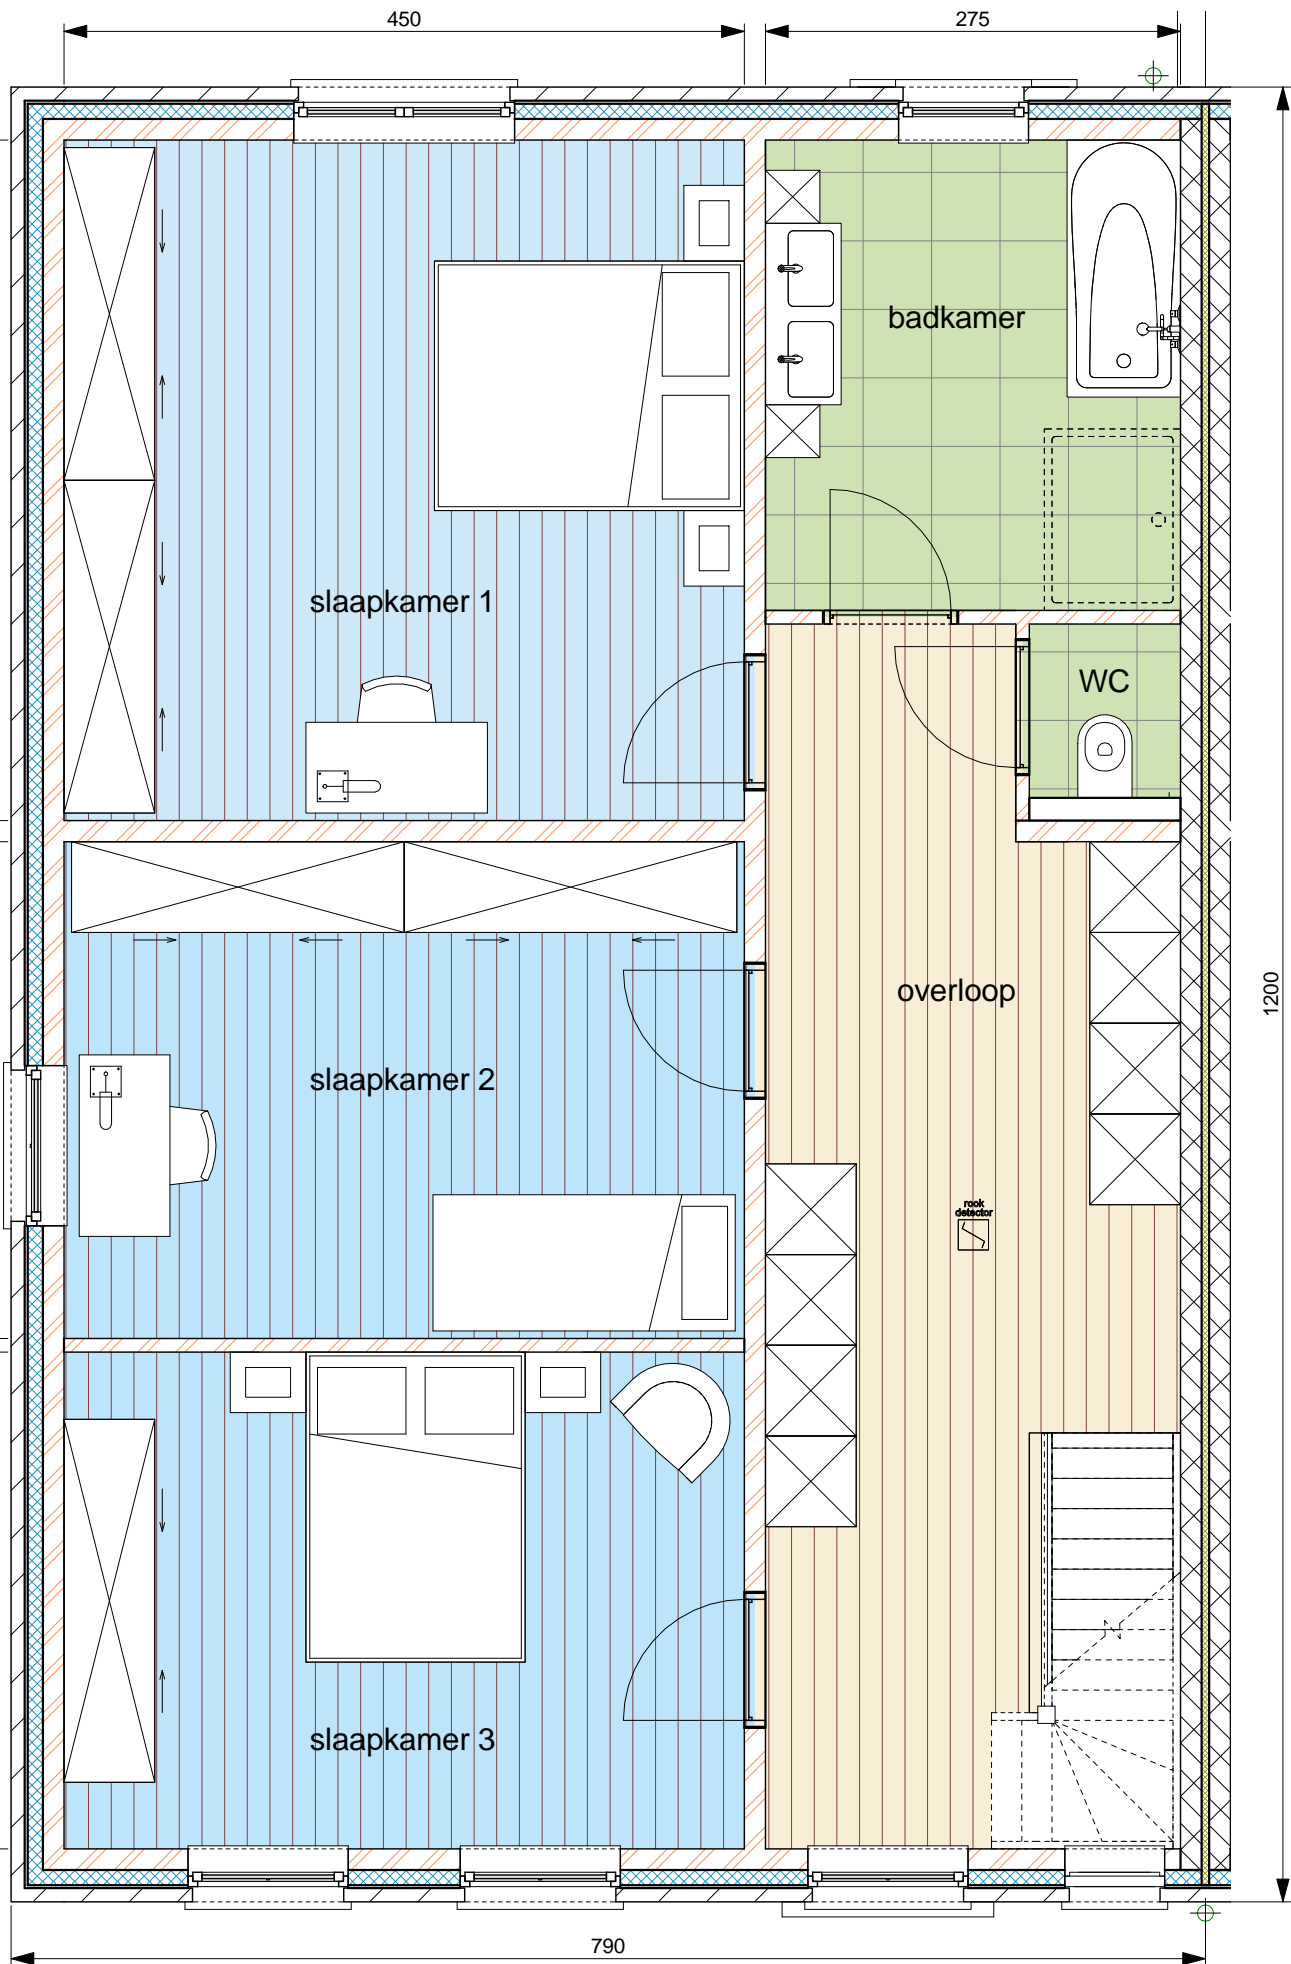

① Woning 1 - niv. 0 gelijkvloers  
1 : 50

De Nieuwe Schans

1 Woning 1 - niv. 1 eerste verdieping  
1 : 50

2 Woning 1 - niv. 2 zolder  
1 : 50

RESIDENTIE DE NIEUWE SCHANS - Smeelstraat 2 en 3 - 3910 Neepeit

- 14 wooneenheden
- 10 ondergrondse garages
- 10 ondergrondse autostandplaatsen
- 16 bovengrondse autostandplaatsen

Architect:  
Steven Bleuzé  
Tielenssteenweg 9  
2460 Lichtaart

Opdrachtever:  
Stado bvba  
Spechtendreef 4  
2460 Lichtaart