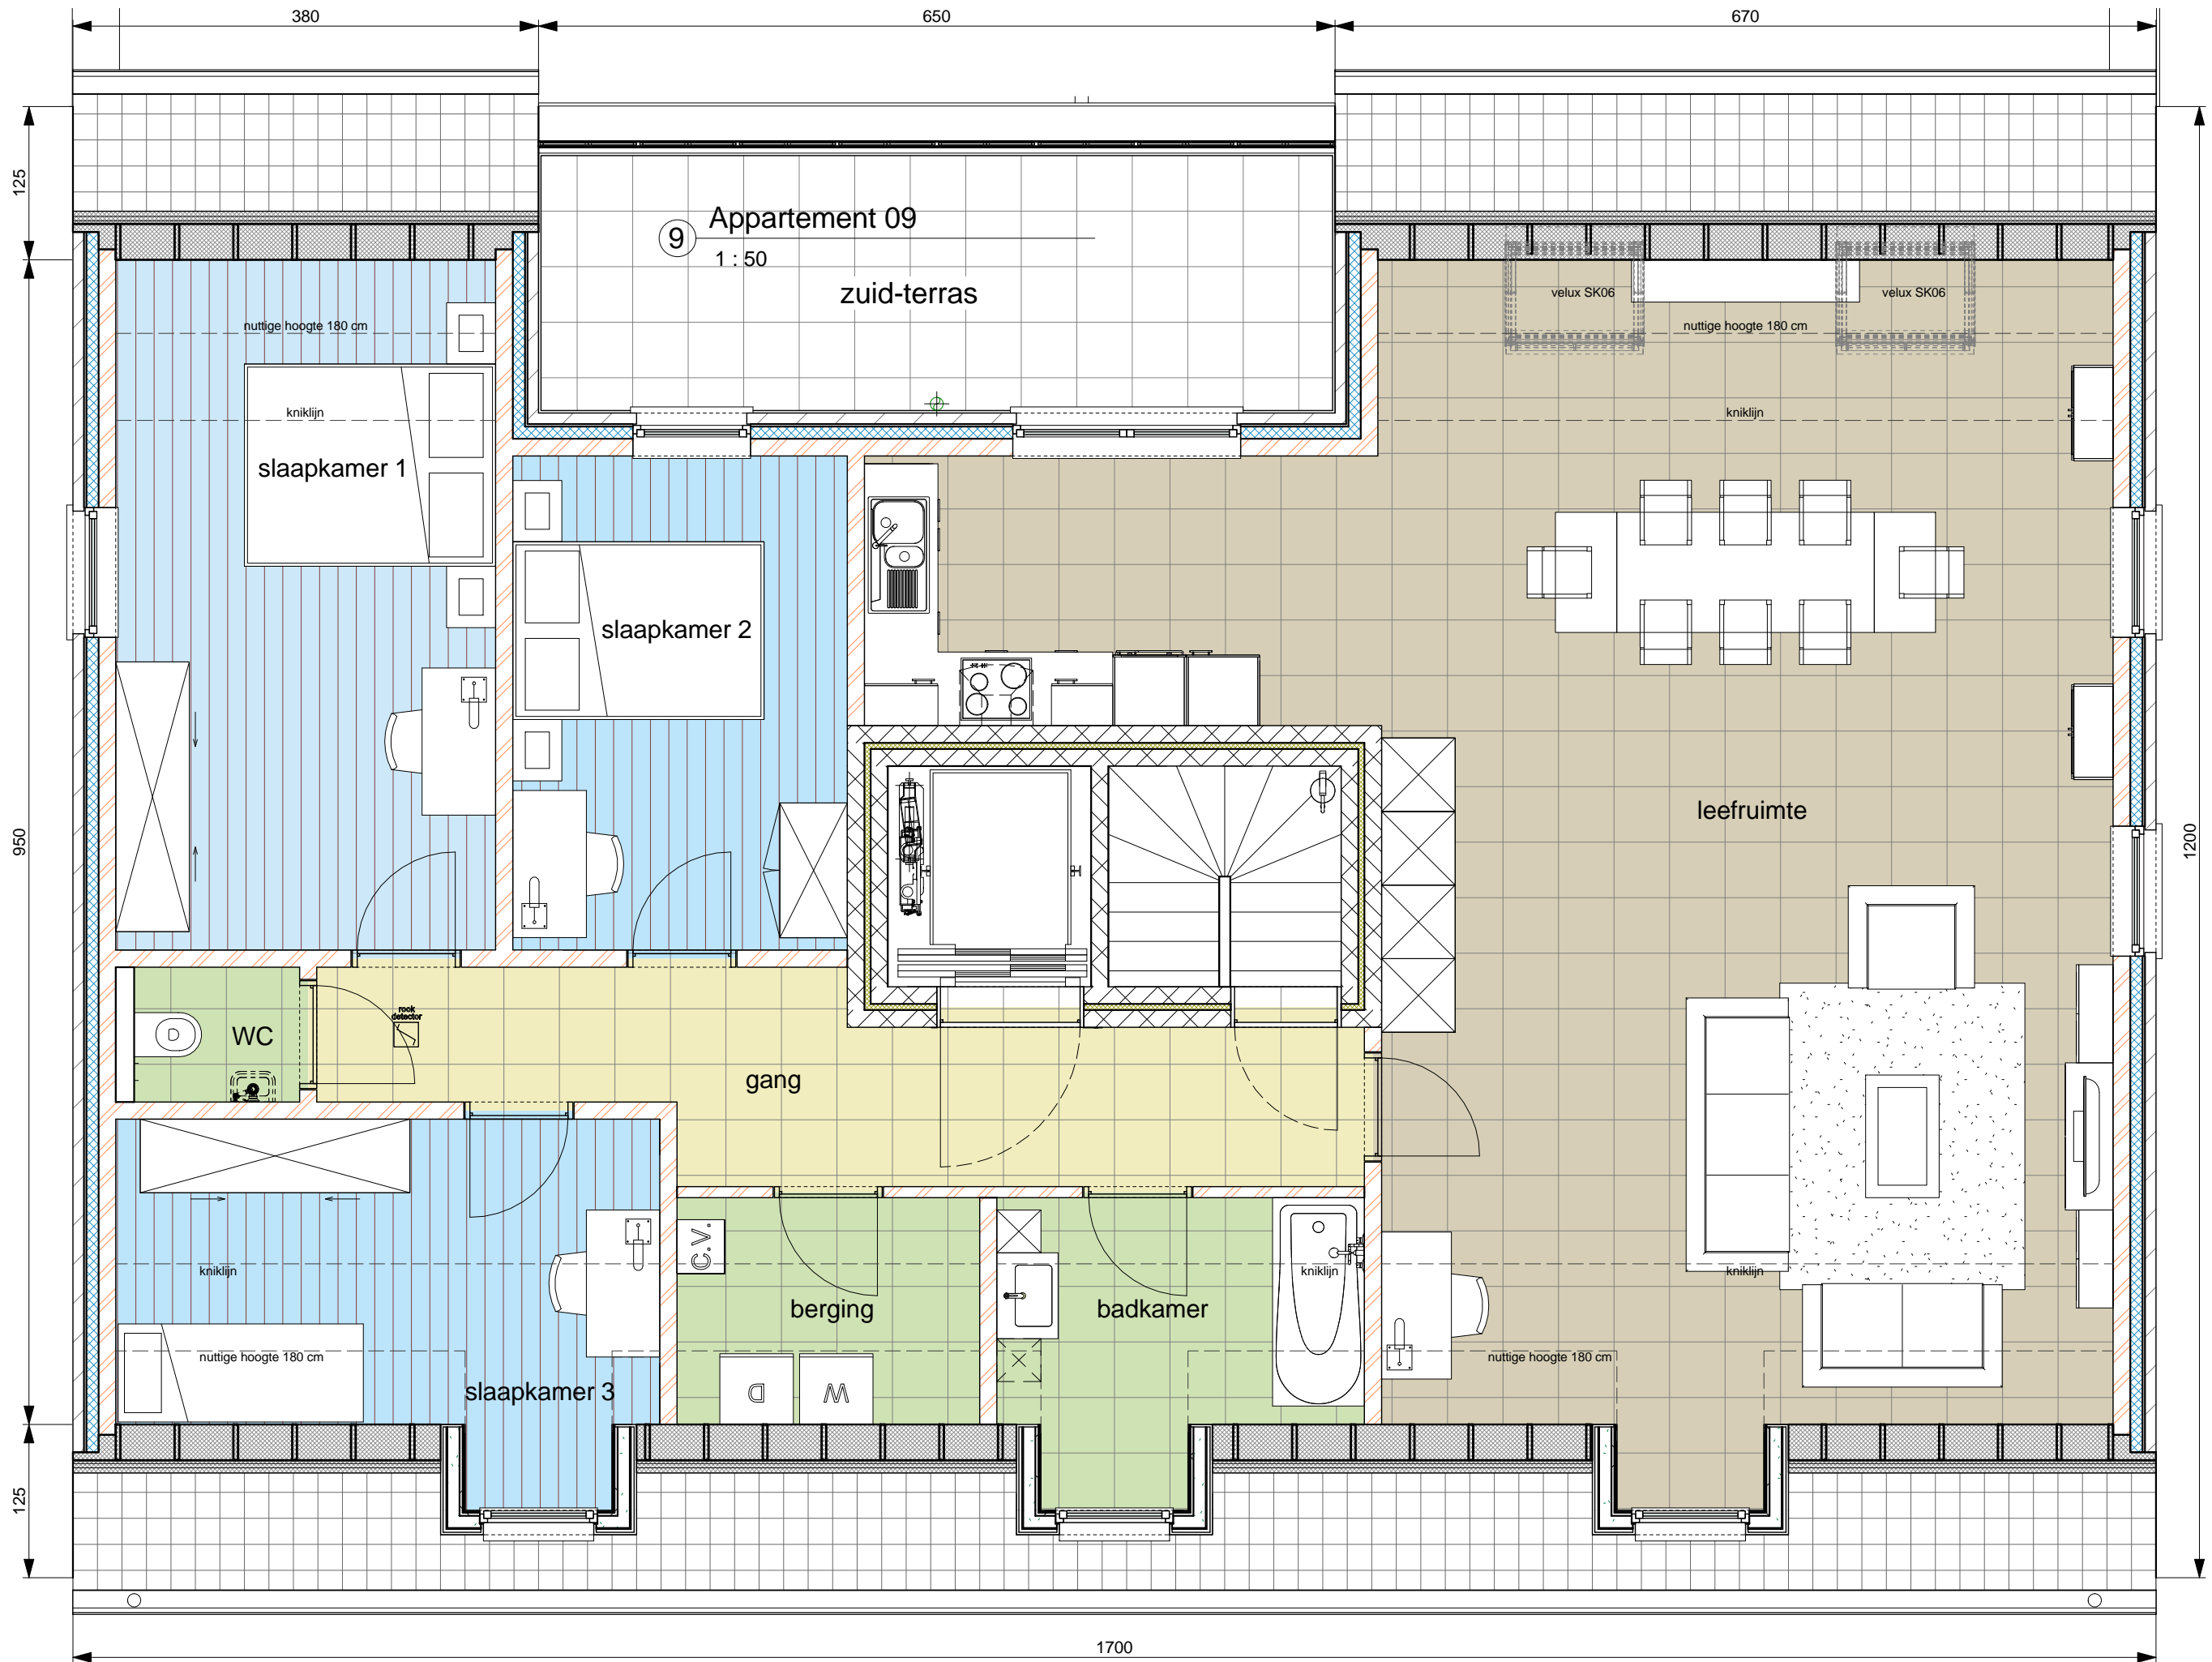

De Nieuwe Schans

RESIDENTIE DE NIEUWE SCHANS - Smeelstraat 2 en 3 - 3910 Neepeit

- 14 wooneenheden
- 10 ondergrondse garages
- 10 ondergrondse autostandplaatsen
- 16 bovengrondse autostandplaatsen

Architect:
Steven Bleuzé
Tielenssteenweg 9
2460 Lichtaart